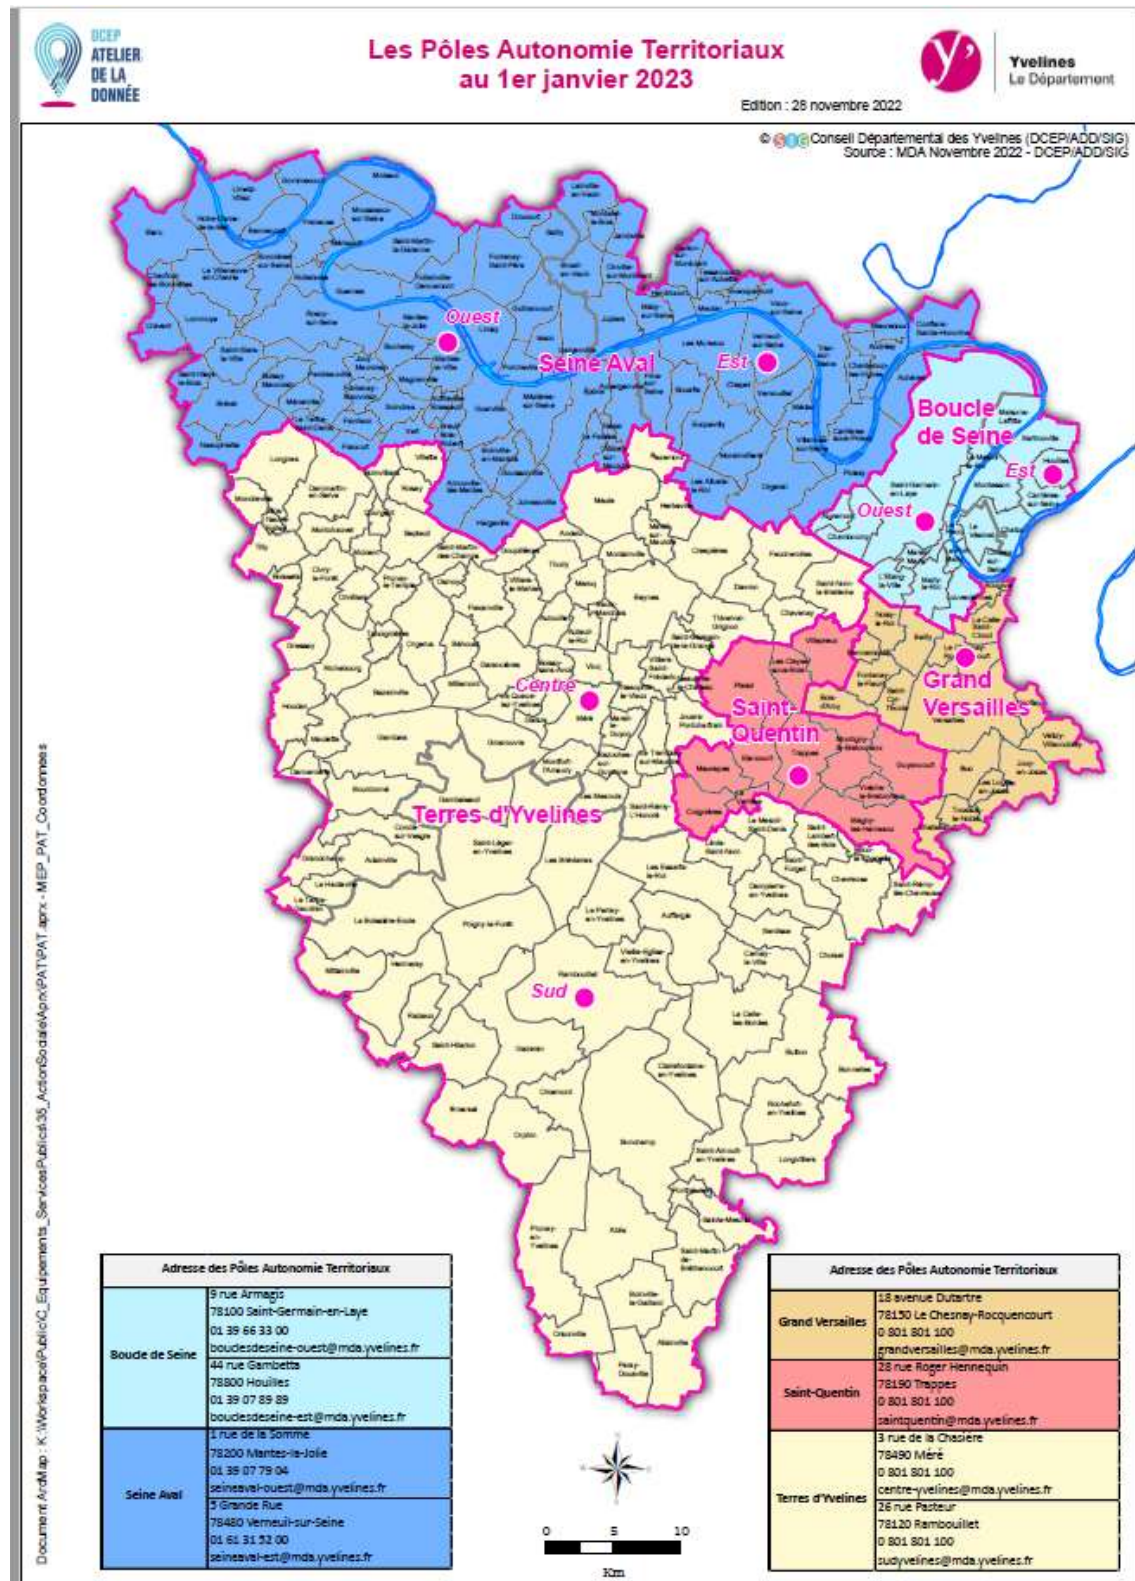

0112-25-27211 • 20110117

WWW.78-92.fr

Tuto internet : <https://www.youtube.com/watch?v=jsaDoLgi24A&t=37s>

Document ArcMap : K:\WorkspacePublic\Equipements_ServicesPublics\35_Actors\BouclesAval\PAT\PAT.aprx - MEP_PAT_Coordonnees