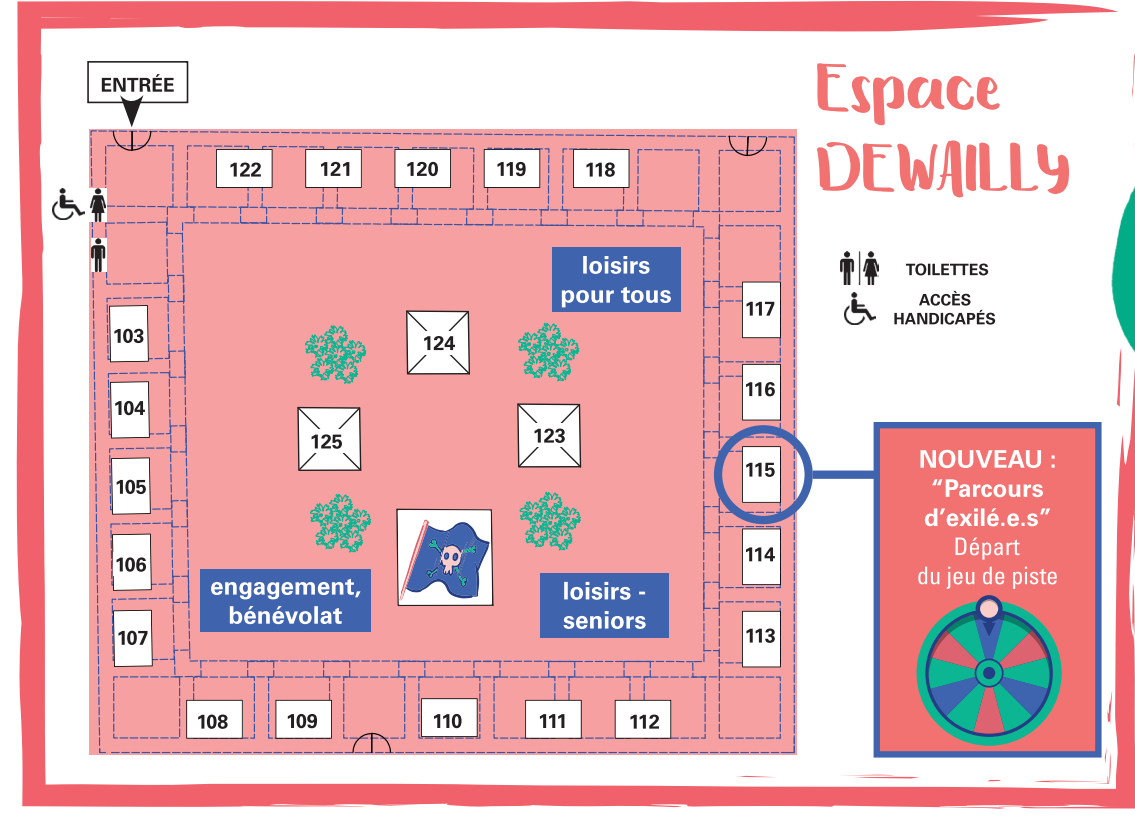

- Restauration**
- Rue Robert Pierre: Restaurant La Ferme / Boulangerie Les Secrets de Marie
 - Rue Jean Catelas: Restaurant Le Monitor, Pizzeria Dolce Vita, Boulangerie La Pétrie
 - Maison de la Culture: Restaurant salon de thé / Côté Jardin
- Points de recyclage**
- Points de restauration et entrées principales
 - Rue Marc Sangnier avec les Messagers du tri
- Accessibilité**
- Stationnements réservés: rue Martin Bleu Dieu
 - Parc de fauteuils roulants, guides bénévoles, inauguration en LSF: Place Dewailly
 - Point eau pour chiens guides d'aveugles: espace Dewailly

AGORA

07/09/2024

COLISEUM

village handisport / sport adapté

santé

Bars associatifs

- Maison de la Culture: Bar à l'étage / Artisans du Monde
- Coliseum: Bar à l'étage / Don K'fé
- Place Dewailly: Crêpes, boissons / La Maison du Colonel

Chasse au trésor

Chasse au trésor pour les enfants de 4 à 10 ans ! Rendez-vous au centre de l'Espace Dewailly pour parcourir le salon de manière ludique !

DE NOMBREUX LOTS À LA CLÉ !