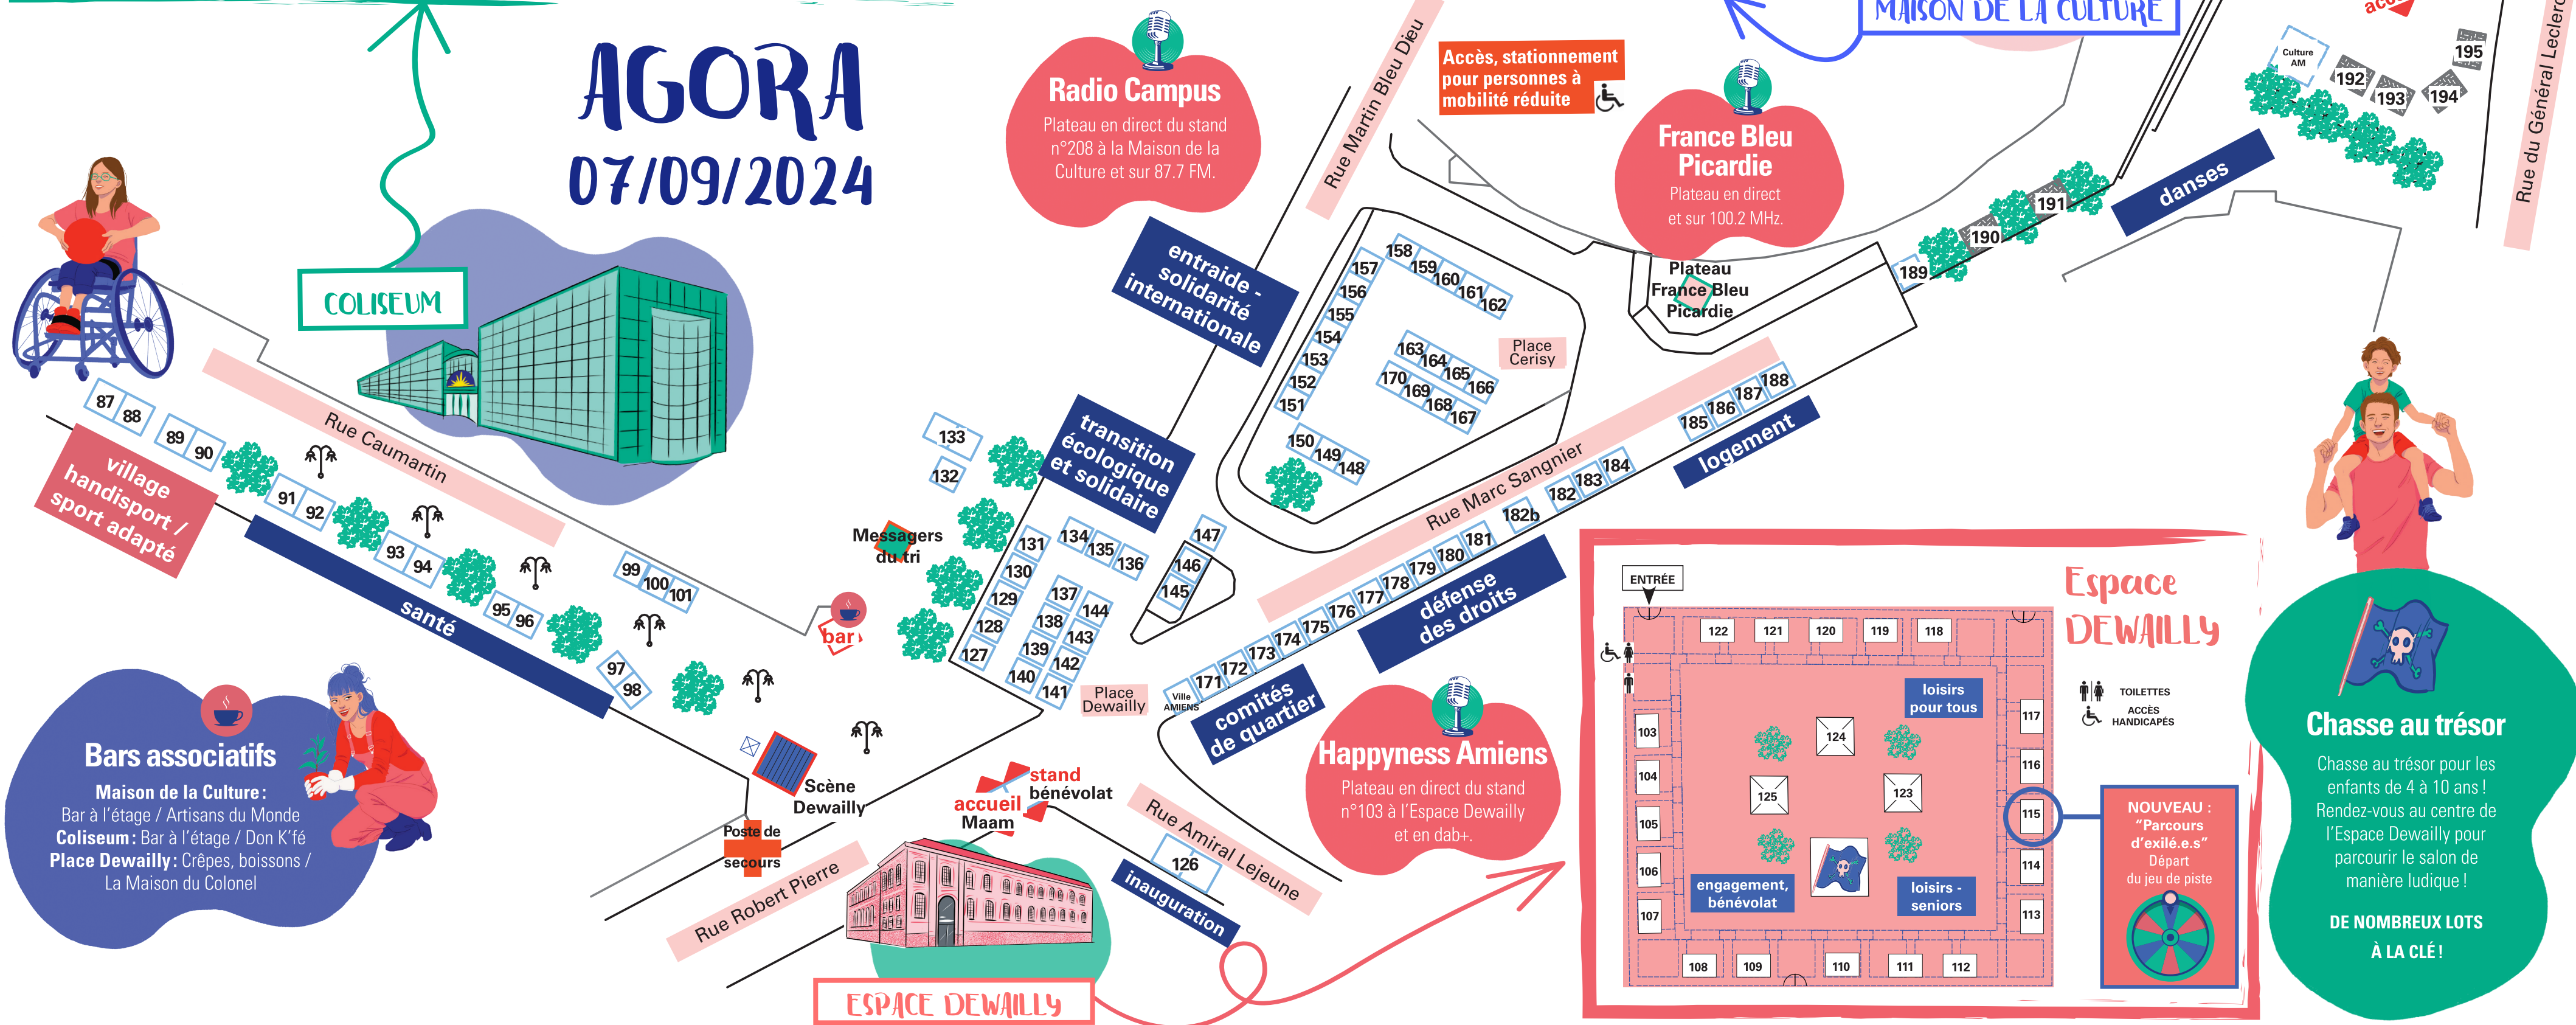

- Restauration**
- Rue Robert Pierre: Restaurant La Ferme / Boulangerie Les Secrets de Marie
 - Rue Jean Catelas: Restaurant Le Monitor, Pizzeria Dolce Vita, Boulangerie La Pétrie
 - Maison de la Culture: Restaurant salon de thé / Côté Jardin
- Points de recyclage**
- Points de restauration et entrées principales
 - Rue Marc Sangnier avec les Messagers du tri
- Accessibilité**
- Stationnements réservés: rue Martin Bleu Dieu
 - Parc de fauteuils roulants, guides bénévoles, inauguration en LSF: Place Dewailly
 - Point eau pour chiens guides d'aveugles: espace Dewailly

AGORA

07/09/2024

COLISEUM

village handisport / sport adapté

santé

Bars associatifs

- Maison de la Culture: Bar à l'étage / Artisans du Monde
- Coliseum: Bar à l'étage / Don K'fé
- Place Dewailly: Crêpes, boissons / La Maison du Colonel

Chasse au trésor

Chasse au trésor pour les enfants de 4 à 10 ans ! Rendez-vous au centre de l'Espace Dewailly pour parcourir le salon de manière ludique !

DE NOMBREUX LOTS À LA CLÉ !